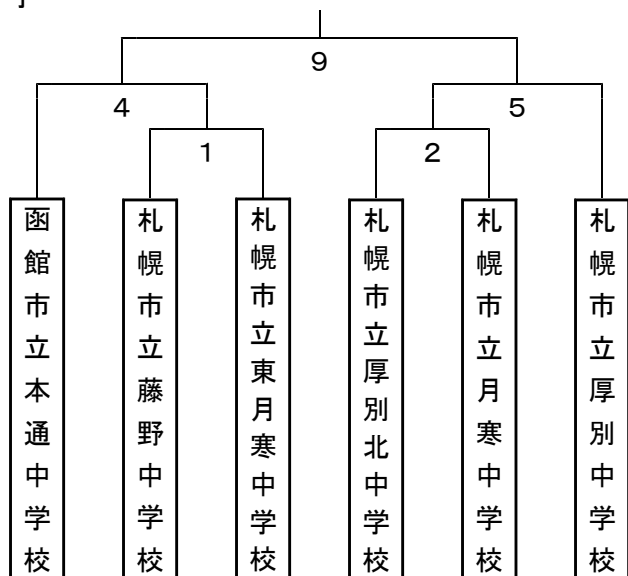

組み合わせ・競技日程

男子

女子

7月26日(木)

順	種別	時間	組み合わせ
1	男子 1回戦	14:00~15:00	札幌藤野 (二) 札幌東月寒
2	男子 1回戦	15:15~16:15	札幌厚別北 (二) 札幌月寒

7月27日(金)

順	種別	時間	組み合わせ
3	女子 1回戦	10:00~11:00	札幌厚別・厚別北 (二) 札幌藤野
4	男子 準決勝	11:15~12:15	函館本通 (二) 1勝者
5	男子 準決勝	12:30~13:30	2勝者 (二) 札幌厚別
6	女子 準決勝	13:45~14:45	函館桔梗 (二) 3勝者
7	女子 準決勝	15:00~16:00	札幌東月寒 (二) 札幌月寒
3位表彰		16:00~16:20	

7月28日(土)

順	種別	時間	組み合わせ
8	女子 決勝	10:00~11:00	6勝者 (二) 7勝者
9	男子 決勝	11:20~12:20	4勝者 (二) 5勝者
閉会式		12:40~	