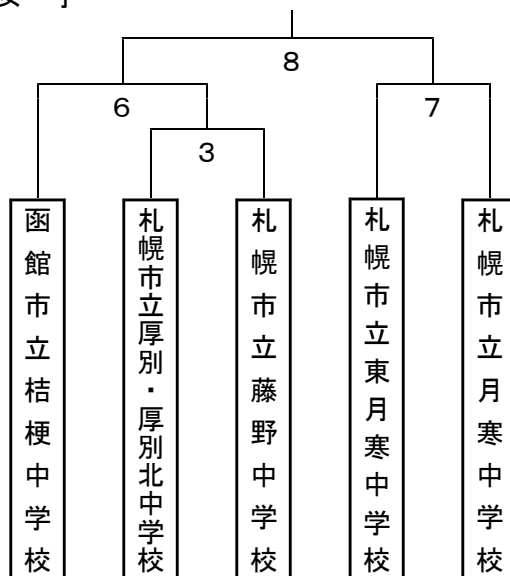

組み合わせ・競技日程

男子

女子

7月26日(木)

順	種別	時間	組み合わせ
1	男子 1回戦	14:00~15:00	札幌藤野 (二) 札幌東月寒
2	男子 1回戦	15:15~16:15	札幌厚別北 (二) 札幌月寒

7月27日(金)

順	種別	時間	組み合わせ
3	女子 1回戦	10:00~11:00	札幌厚別・厚別北 (二) 札幌藤野
4	男子 準決勝	11:15~12:15	函館本通 (二) 1勝者
5	男子 準決勝	12:30~13:30	2勝者 (二) 札幌厚別
6	女子 準決勝	13:45~14:45	函館桔梗 (二) 3勝者
7	女子 準決勝	15:00~16:00	札幌東月寒 (二) 札幌月寒
3位表彰		16:00~16:20	

7月28日(土)

順	種別	時間	組み合わせ
8	女子 決勝	10:00~11:00	6勝者 (二) 7勝者
9	男子 決勝	11:20~12:20	4勝者 (二) 5勝者
閉会式		12:40~	