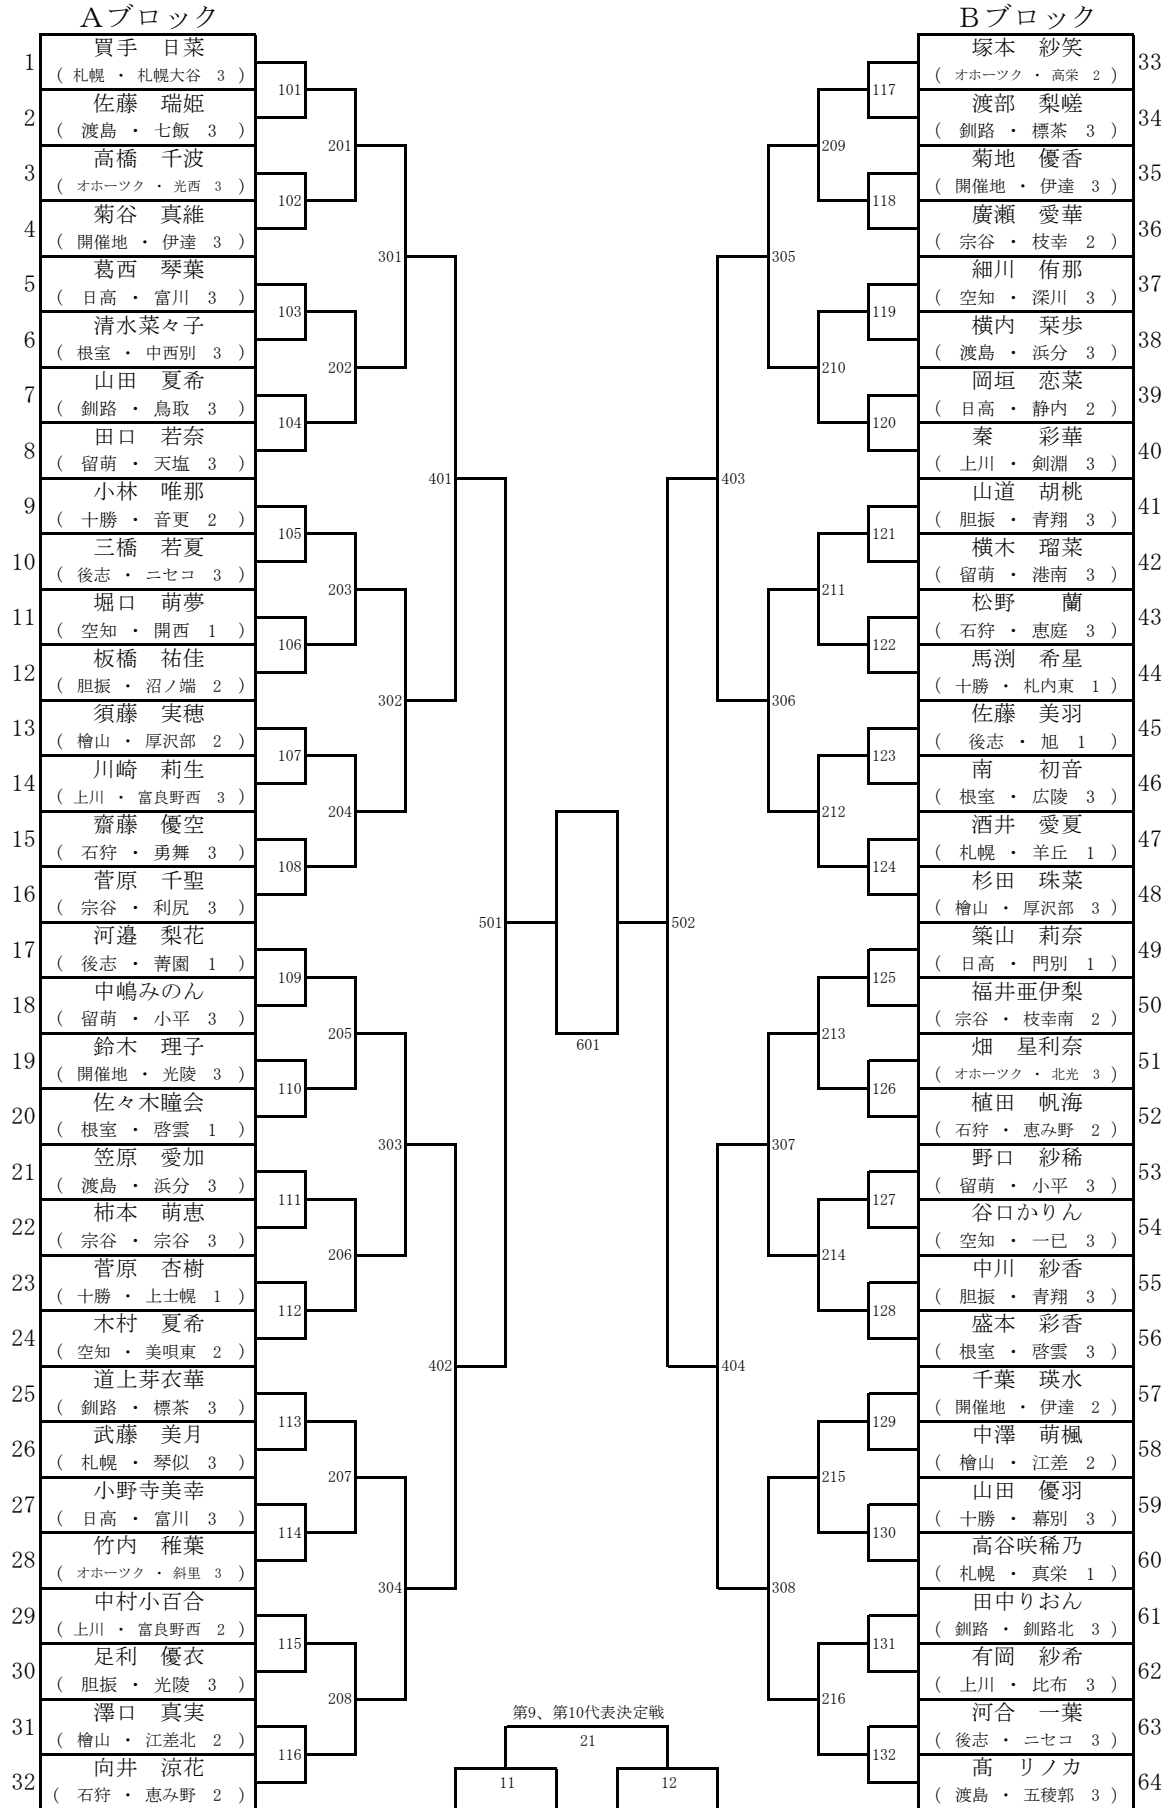

# ■H30 個人戦シングルス(女子)①

# ■H30 個人戦シングルス(女子)②

※は日本卓球協会推薦選手