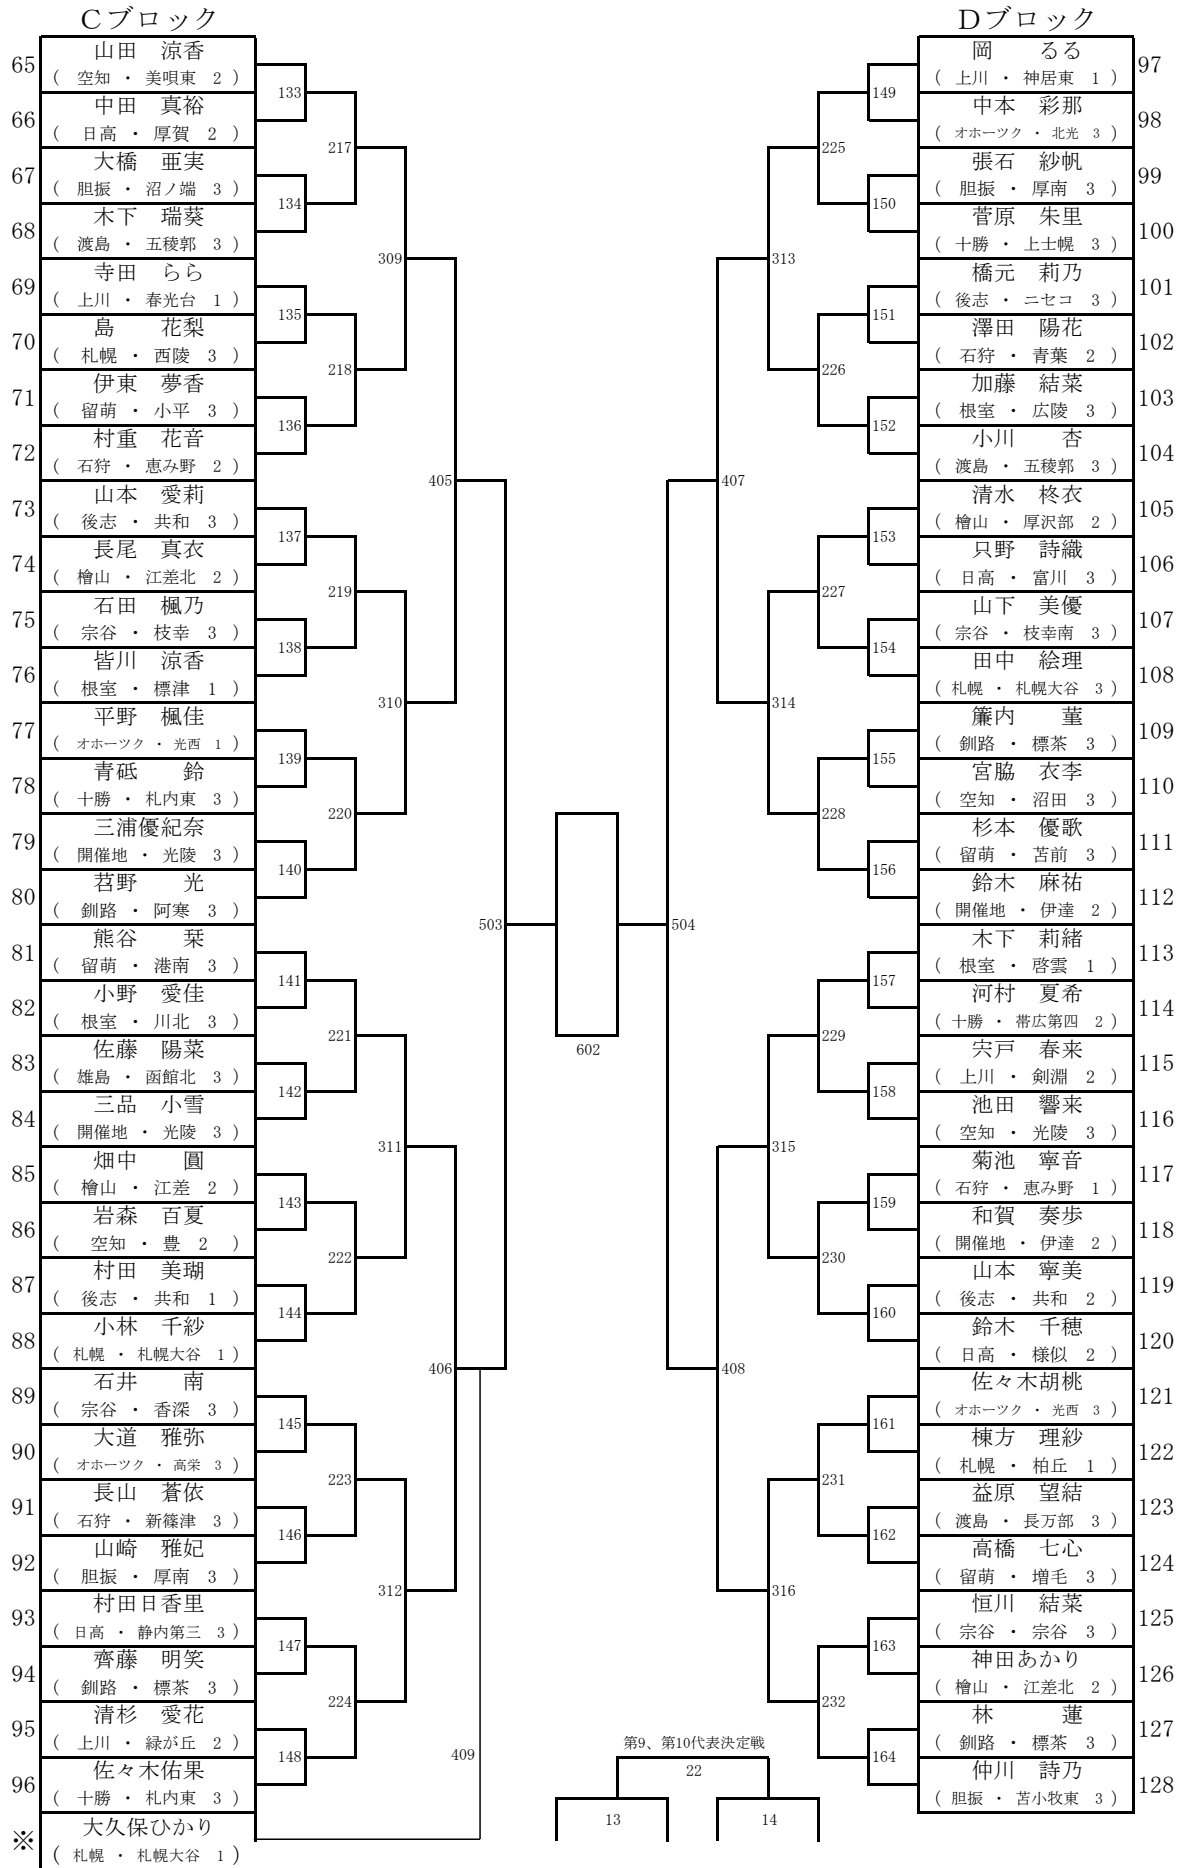

# ■H30 個人戦シングルス(女子)①

# ■H30 個人戦シングルス(女子)②

※は日本卓球協会推薦選手